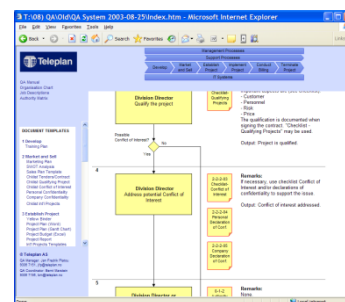

## Verktøy og Metodikk

Teleplan utstyrr sine konsulenter med verktøy og metodikk som sikrer pålitelige og tidsriktige leveranser av våre tjenester:

- Radioplanleggingsverktøyet ASTRIX (vennligst se [www.teleplan.no](http://www.teleplan.no) for mer informasjon)
- Dimensjoneringsmodeller
- Design og planleggingsmaler
- Prosesser for nettverksplanlegging
- Metodikk for prosjektledelse

*Radio dimensioning calculation*

*ASTRIX micro cell predictions with building database*

*Teleplan project management and process tool*