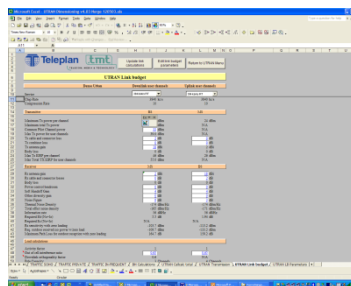

Tjenester

Teleplan tilbyr ekspertise og prosjektkompetanse for implementering av avansert telekom- og IT-infrastruktur.

- Mobile nettverk (GSM/GPRS, UMTS, CDMA, TETRA)
- Fastnett (ISDN, IP)
- Brebåndsnett (xDSL, WLAN/WiMax)
- Bedrifts-nett (WAN/LAN)

Teleplan tilbyr eksperter innen alle relevante disipliner:

- Access (radio, xDSL, og lignende)
- Transmisjon og transport (IP, optisk, SDH, ATM, og lignende)
- Kjernenett (SS#7, packet/circuit switching, IMS, og lignende)

Vår portefølje av ekspertise omfatter hele nettverkets livsløp til ett nettverk, fra initial design og planlegging, via implementering, til optimalisering.

Avhengig av kundens krav kan Teleplan enten skaffe enkeltstående eksperter til kundens organisasjon, eller Teleplan kan ta ansvaret for en turn-key modell for hele eller deler av nettverket. Vår modell for prosjektledelse sikrer riktig ledelse og administrasjon av infrastruktur prosjekter hvor Teleplan er ansvarlig.

Verktøy og Metodikk

Teleplan utstyrr sine konsulenter med verktøy og metodikk som sikrer pålitelige og tidsriktige leveranser av våre tjenester:

- Radioplanleggingsverktøyet ASTRIX (vennligst se www.teleplan.no for mer informasjon)
- Dimensjoneringsmodeller
- Design og planleggingsmaler
- Prosesser for nettverksplanlegging
- Metodikk for prosjektledelse

Radio dimensioning calculation

ASTRIX micro cell predictions with building database